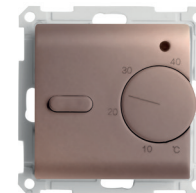

# СЕРИЯ КАТРИН МЕХАНИЧЕСКИЙ ТЕРМОРЕГУЛЯТОР

**STEKKER**  
НАДЕЖНЫЙ ЭЛЕКТРОМОНТАЖ

серия GLS

[Серия на сайте](#)

## НОВИНКИ

GLS00-7117-01/49740

GLS00-7117-05/49741

GLS00-7117-03/49742

GLS00-7117-02/49743

## О продукте:

Механический терморегулятор серии Катрин используется совместно с системами теплых полов для регулирования необходимой температуры в диапазоне от 0 до +40 С

4  
4 цвета: черный, белый, серебро и шампань

Модель	GLS00-7117-01	GLS00-7117-05	GLS00-7117-03	GLS00-7117-02
Цвет, артикул	○ 49740	● 49741	● 49742	● 49743
Напряжение, В	250			
Номинальный ток, А	16			
Материал	ABS пластик	поликарбонат		